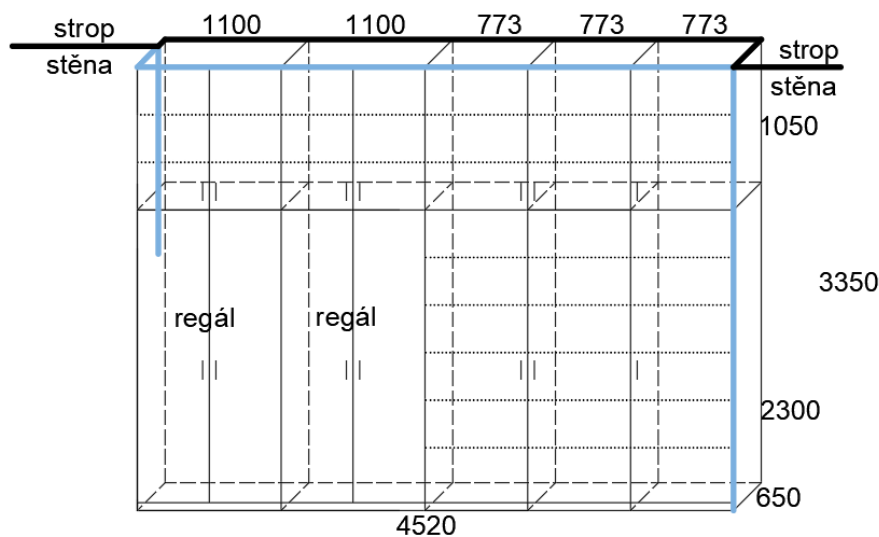

### **KONTEJNER POD PSACÍ STŮL:**

vnější rozměry: š 430mm, h 560mm, v 700mm, pojízdný 4-zásuvkový, úchytky kovové stříbrné 4x, zámek na 1. horní zásuvku, pojezd: skryté kování s dotahem a dotlumením, kovové celovýsuvy, DTD-L 18 dub bardolino přírodní, ABS 1 mm, 1ks

## VESTAVĚNÁ SKŘÍŇ:

celkové vnější rozměry: š. 4520 mm, hl. 650 mm, v. 3350 mm, jednotlivé korpusy skříně dle rozvržení s přestavitelnými policemi na excentrické kování s podložkou (4xš. 1100 mm a 21x š. 773 mm) a dvířky s dotlumem na kovové stříbrné úchytky 14x, 2x skříň bez dna na regály uvnitř (regál o rozměrech: š. 1020, h. 500, v. 1972 mm, vysoce zatížen skladovaným materiálem – nosnost regálu 1100 kg) – boky, které půjdou na zem u regálů opatřit rektifikačními stavěcími šrouby a maticemi o minimální výšce 10 mm kvůli vlhkosti, sokl 60 mm z plastové lišty s hliníkovou fólií proti nasáknutí vodou, nutné olištování po usazení skříně na místo- výroba doměřovacích lišt: vzniklé mezery mezi skříní a stěnami je nutné dopasovat na místě dle situace(vyznačeno **modře**), DTD-L 18 dub bardolino přírodní, ABS 1mm, 1x

### ZÁDVEŘÍ:

celkové vnější rozměry: š 1475 mm, h 500 mm, v 2000 mm, skříňka š. 500, h. 500, v. 2000 mm, dvířka s dotlumem, kovová úchytka stříbrná 1x, 2x police přestavitelné na excentrické kování s podložkou, šatní tyč uvnitř skříňky stříbrná, šatní stěna: š. 975 mm, v. 1940 mm, 5x kovové háčky stříbrné a zrcadlo, sokl 60 mm z plastové lišty s hliníkovou fólií proti nasáknutí vodou, DTD-L 18 bílá dvířka skříňky a police uvnitř, DTD-L 18 dub bardolino přírodní ostatní materiál, ABS 1mm, 1ks

**Úchytka:** Chrom satén, rozteč 96 mm, 19 ks