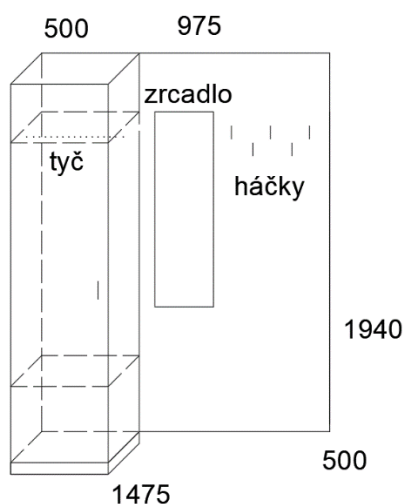

### **KONTEJNER POD PSACÍ STŮL:**

vnější rozměry: š 430mm, h 560mm, v 700mm, pojízdný 4-zásuvkový, úchytky kovové stříbrné 4x, zámek na 1. horní zásuvku, pojezd: skryté kování s dotahem a dotlumením, kovové celovýsuvy, DTD-L 18 dub bardolino přírodní, ABS 1 mm, 1ks

## VESTAVĚNÁ SKŘÍŇ:

celkové vnější rozměry: š. 4520 mm, hl. 650 mm, v. 3350 mm, jednotlivé korpusy skříně dle rozvržení s přestavitelnými policemi na excentrické kování s podložkou (4xš. 1100 mm a 21x š. 773 mm) a dvířky s dotlumem na kovové stříbrné úchytky 14x, 2x skříň bez dna na regály uvnitř (regál o rozměrech: š. 1020, h. 500, v. 1972 mm, vysoce zatížen skladovaným materiálem – nosnost regálu 1100 kg) – boky, které půjdou na zem u regálů opatřit rektifikačními stavěcími šrouby a maticemi o minimální výšce 10 mm kvůli vlhkosti, sokl 60 mm z plastové lišty s hliníkovou fólií proti nasáknutí vodou, nutné olištování po usazení skříně na místo- výroba doměřovacích lišt: vzniklé mezery mezi skříní a stěnami je nutné dopasovat na místě dle situace(vyznačeno **modře**), DTD-L 18 dub bardolino přírodní, ABS 1mm, 1x

### ZÁDVEŘÍ:

celkové vnější rozměry: š 1475 mm, h 500 mm, v 2000 mm, skříňka š. 500, h. 500, v. 2000 mm, dvířka s dotlumem, kovová úchytka stříbrná 1x, 2x police přestavitelné na excentrické kování s podložkou, šatní tyč uvnitř skříňky stříbrná, šatní stěna: š. 975 mm, v. 1940 mm, 5x kovové háčky stříbrné a zrcadlo, sokl 60 mm z plastové lišty s hliníkovou fólií proti nasáknutí vodou, DTD-L 18 bílá dvířka skříňky a police uvnitř, DTD-L 18 dub bardolino přírodní ostatní materiál, ABS 1mm, 1ks

**Úchytka:** Chrom satén, rozteč 96 mm, 19 ks