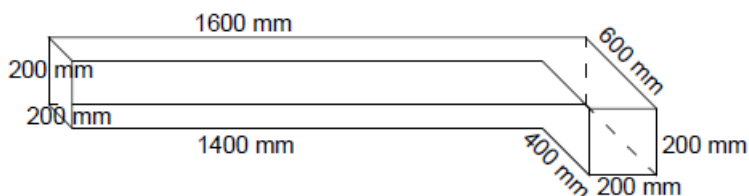

6. STŮL: vnější rozměry: šířka 1200 mm, hloubka 600 mm, výška 750 mm, deska bílé lamino 25 mm, HPL úprava, 4 nohy hranol 60x60 mm a boční zpevnění nohou viz nákres design dub bardolino (lamino HPL úprava) přírodní, požadujeme stabilní konstrukci a nenasákavost materiálu, 1 ks.