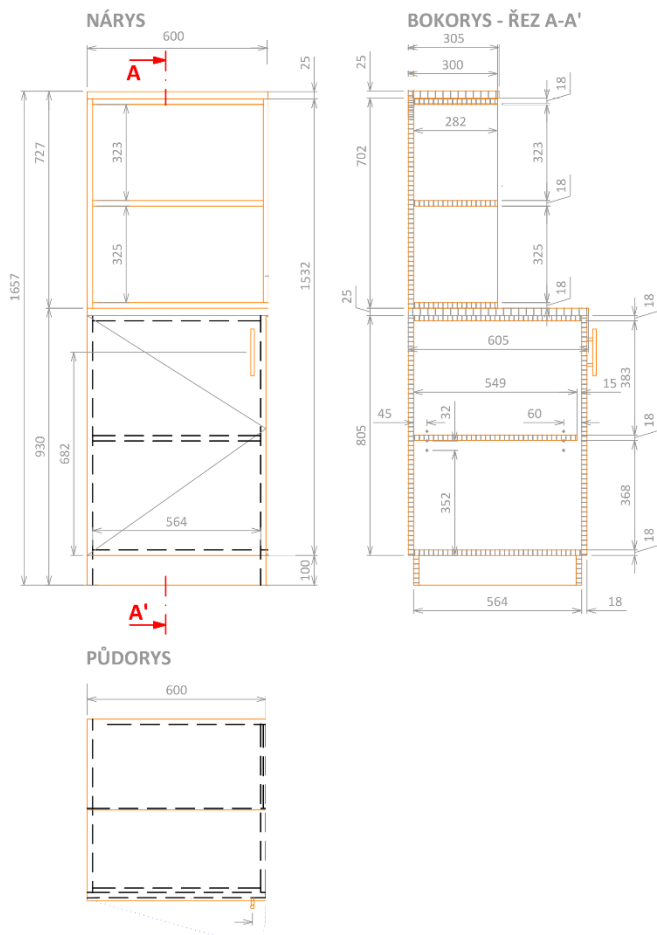

Název zakázky:

DNS02-05 Nábytek pro nové oddělení patologie Nemocnice Nymburk s.r.o.

oddělení patologie - budova C 1PP

pozn.: nábytek není v měřítku, je naznačen pouze ilustračně

1. SKŘÍŇKA NA PC: vnější rozměry: šířka 470 mm, hloubka 800 mm, výška 750 mm, otevřená skříňka na PC, deska 18 mm dub bardolino přírodní, 1 ks

2. REGÁL: vnější rozměry: šířka 1200 mm, hloubka 300 mm, výška 1657 mm, police, nebudou zde používány žádné chemikálie až na dezinfekci (případně methanol), POLICE viditelné: přestavitelné, design korpusu a polic: DTD-L 18 H1145 ST10 Dub Bardolino přírodní. Hrana ABS 2 mm, DTD-L 25 H1145 ST10 Dub Bardolino přírodní. Hrana ABS 2 mm. DVEŘE + POLICE uvnitř, ZÁDA: DTD-L 18 101 PE Bílá front. Hrana ABS 2 mm, POLICE: přestavitelné - vrtání po celé výšce, ÚCHYTKY: Nábytková úchytka černá matná (viz příloha č. 3), délka 156 mm, rozteč 96 mm, případně jiná úchytka podobného vzhledu, Design zachovat jako u již pořízeného nábytku (kuchyňská linka) zejména sokl viz **foto 5 a skříňka s policí č. 3 níže**, 1ks

3. SKŘÍŇKA S POLICÍ: vnější rozměry: šířka 600 mm, hloubka 600 mm, výška 1657 mm, 1x dvířka, uvnitř police, nebudou zde používány žádné chemikálie až na dezinfekci (případně methanol), polic: DTD-L 18 H1145 ST10 Dub Bardolino přírodní. Hrana ABS 2 mm, DTD-L 25 H1145 ST10 Dub Bardolino přírodní. Hrana ABS 2 mm. DVEŘE + POLICE uvnitř, ZÁDA: DTD-L 18 101 PE Bílá front. Hrana ABS 2 mm, POLICE: přestavitelné - vrtání po celé výšce, ÚCHYTKY: Nábytková úchytka černá matná (viz příloha č. 3), délka 156 mm, rozteč 96 mm, případně jiná úchytka podobného vzhledu, Design zachovat jako u již pořízeného nábytku (kuchyňská linka) zejména sokl viz **foto 5**, 1ks

6. STŮL: vnější rozměry: šířka 1200 mm, hloubka 600 mm, výška 750 mm, deska bílé lamino 25 mm, HPL úprava, 4 nohy hranol 60x60 mm a boční zpevnění nohou viz nákres design dub bardolino (lamino HPL úprava) přírodní, požadujeme stabilní konstrukci a nenasákavost materiálu, 1 ks.