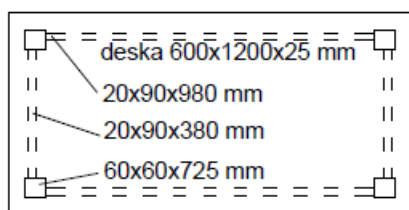

6. STŮL: vnější rozměry: šířka 1200 mm, hloubka 600 mm, výška 750 mm, deska bílé lamino 25 mm, HPL úprava, 4 nohy hranol 60x60 mm a boční zpevnění nohou viz nákres design dub bardolino (lamino HPL úprava) přírodní, požadujeme stabilní konstrukci a nenasákavost materiálu, 1 ks.

7. SKŘÍŇ ŠIROKÁ: vnější rozměry: šířka 1200 mm, hloubka 600 mm, výška 1810 mm, KORPUS: DTD-L 18 H1145 ST10 Dub Bardolino přírodní. Hrana ABS 2 mm, DTD-L 25 H1145 ST10 Dub Bardolino přírodní. Hrana ABS 2 mm, DVEŘE + POLICE, ZÁDA: DTD-L 18 101 PE Bílá front. Hrana ABS 2 mm, POLICE: přestavitelné - vrtání po celé výšce, ÚCHYTKY: Nábytková úchytka černá matná (viz příloha č. 3), délka 156 mm, rozteč 96 mm, případně jiná úchytka podobného vzhledu, 2x dvířka uzamykatelná, uvnitř police, design zachovat jako u již pořízeného nábytku zejména sokl viz **foto 2,3 a příloha č. 2**, 1ks

8. SKŘÍŇ ÚZKÁ: vnější rozměry: šířka 780 mm, hloubka 400 mm, výška 1810 mm, KORPUS: DTD-L 18 H1145 ST10 Dub Bardolino přírodní. Hrana ABS 2 mm, DTD-L 25 H1145 ST10 Dub Bardolino přírodní. Hrana ABS 2 mm, DVEŘE + POLICE, ZÁDA: DTD-L 18 101 PE Bílá front. Hrana ABS 2 mm, POLICE: přestavitelné - vrtání po celé výšce, ÚCHYTKY: Nábytková úchytka černá matná (viz příloha č. 3), délka 156 mm, rozteč 96 mm, případně jiná úchytka podobného vzhledu, 2x dvířka uzamykatelná, uvnitř police, design zachovat jako u již pořízeného nábytku zejména sokl viz **foto 2,3 a příloha č. 2**, 1ks