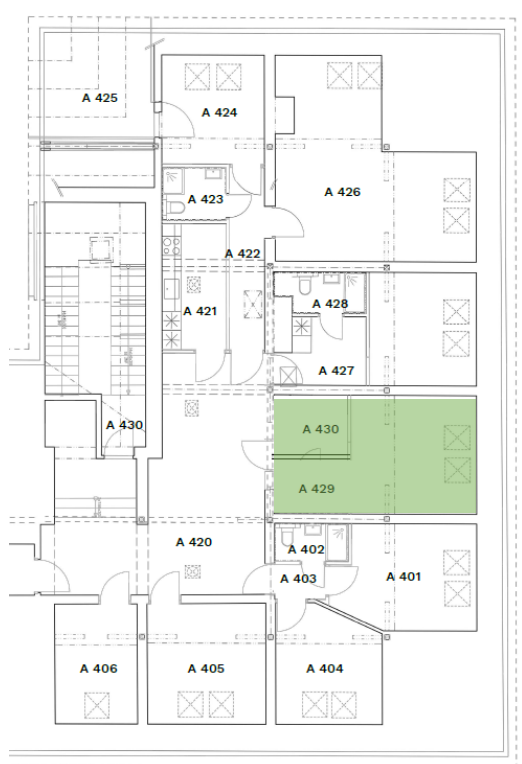

Název zakázky:

DNS02-08 Nábytek do lékařských pokojů 4NP budovy A Nemocnice Nymburk s.r.o.

Nábytek pro chirurgické oddělení

POKOJ A 429

- 1. TYČ DO ŠATNÍ SKŘÍŇĚ:** délka 365 mm, průměr tyče 15 mm, stříbrná, 1 ks
- 2. POLICE DO SKŘÍŇĚ:** š. 165 mm, h. 340 mm, lamino dub bardolino přírodní 18 mm, 4 ks
- 3. SKŘÍŇKA KOUPELNOVÁ SE ZRCADLEM:** vnější rozměr: š 500 mm, h 150 mm, v 600 mm, závěsná, 2-dveřová se zrcadlem, panty po stranách skříňky, 2 police uvnitř přestavitelné, s osvětlením, HPL bílé lamino 18 mm (úprava proti vlhkosti), 1 ks

POKOJ A 407

- 4. POLICE NAD PSACÍ STŮL:** š. 1800 mm, h. 250 mm, v. 330 mm, lamino dub bardolino přírodní 18 mm, 1 ks

- 5. KONFERENČNÍ STŮL:** vnější rozměry: šířka 650 mm, hloubka 650 mm, výška 500 mm, lamino dub bardolino přírodní 25 mm deska stolu, 4x nohy 50x50 mm, 4x boční ztužení stolu 50x550 mm, police stolu, lamino dub bardolino přírodní 18 mm, 1 ks

15. KONFERENCE STŮL: vnější rozměry: šířka 650 mm, hloubka 650 mm, výška 500 mm, lamino dub bardolino přírodní 25 mm deska stolu, 4x nohy 50x50 mm, 4x boční ztužení stolu 50x550 mm, police stolu, lamino dub bardolino 18 mm, 1 ks

19. KONFERENCE STŮL: vnější rozměry: šířka 650 mm, hloubka 650 mm, výška 500 mm, lamino dub bardolino přírodní 25 mm deska stolu, 4x nohy 50x50 mm, 4x boční ztužení stolu 50x550 mm, police stolu, lamino dub bardolino 18 mm, 1 ks