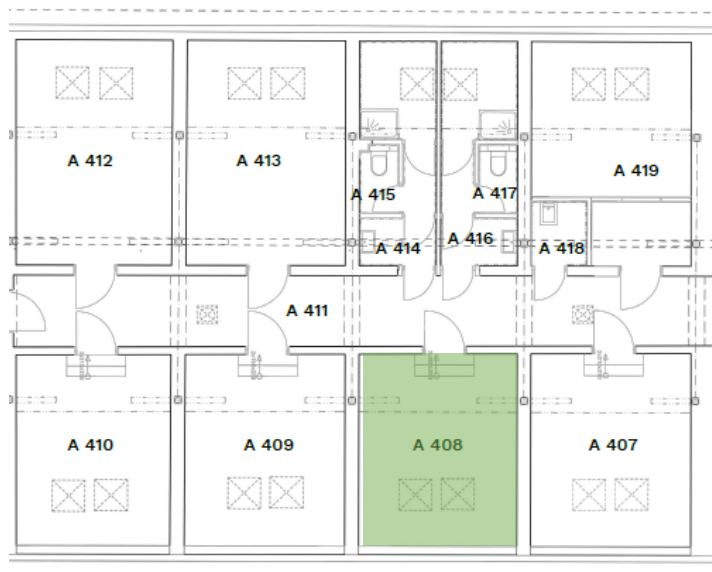

POKOJ A 407

- 4. POLICE NAD PSACÍ STŮL:** š. 1800 mm, h. 250 mm, v. 330 mm, lamino dub bardolino přírodní 18 mm, 1 ks

- 5. KONFERENČNÍ STŮL:** vnější rozměry: šířka 650 mm, hloubka 650 mm, výška 500 mm, lamino dub bardolino přírodní 25 mm deska stolu, 4x nohy 50x50 mm, 4x boční ztužení stolu 50x550 mm, police stolu, lamino dub bardolino přírodní 18 mm, 1 ks

POKOJ A 408

9. POLICE NAD PSACÍ STŮL: š. 1800 mm, h. 250 mm, v. 330 mm, lamino dub bardolino přírodní 18 mm, 1 ks

10. POLICE DO SKŘÍNĚ: š. 370 mm, h. 580 mm, lamino dub bardolino přírodní 18 mm, 3 ks

11. KONFERENCE STŮL: vnější rozměry: šířka 650 mm, hloubka 650 mm, výška 500 mm, lamino dub bardolino přírodní 25 mm deska stolu, 4x nohy 50x50 mm, 4x boční ztužení stolu 50x550 mm, police stolu, lamino dub bardolino přírodní 18 mm, 1 ks

12. POLICE DO SKŘÍNĚ: š. 765 mm, h. 350 mm, lamino dub bardolino přírodní 18 mm, 1 ks

13. HÁČEK: nerezový na pověšení za dvířka skříně (tl. 18 mm), 4 ks

POKOJ A 409

14. KNIHOVNA OTEVŘENÁ: celkový vnější rozměr: š. 1200 mm, h. 250 mm, v. 1940 mm, lamino dub bardolino přírodní 18 mm, 4x police přestavitelné, sokl 80 mm (zadní lišta v. 70mm), nutno vyříznout záda na zásuvky: otvor š. 380 mm v. 100 mm, spodní levý roh otvoru od spodního zadního levého rohu knihovny š. 75 mm, v. 205 mm, provrtat otvory na kabely v bočnicích v dolní části knihovny, kotvení do sádrokartonové zdi, 1 ks

15. KONFERENCE STŮL: vnější rozměry: šířka 650 mm, hloubka 650 mm, výška 500 mm, lamino dub bardolino přírodní 25 mm deska stolu, 4x nohy 50x50 mm, 4x boční ztužení stolu 50x550 mm, police stolu, lamino dub bardolino 18 mm, 1 ks