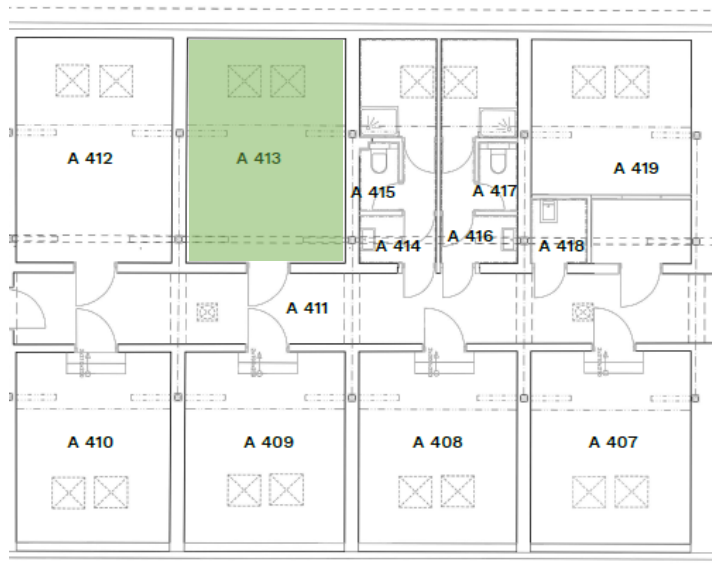

POKOJ A 413

17. POLICE NAD PSACÍ STŮL: š. 1800 mm, h. 250 mm, v. 330 mm, lamino dub bardolino přírodní 18 mm, 1 ks