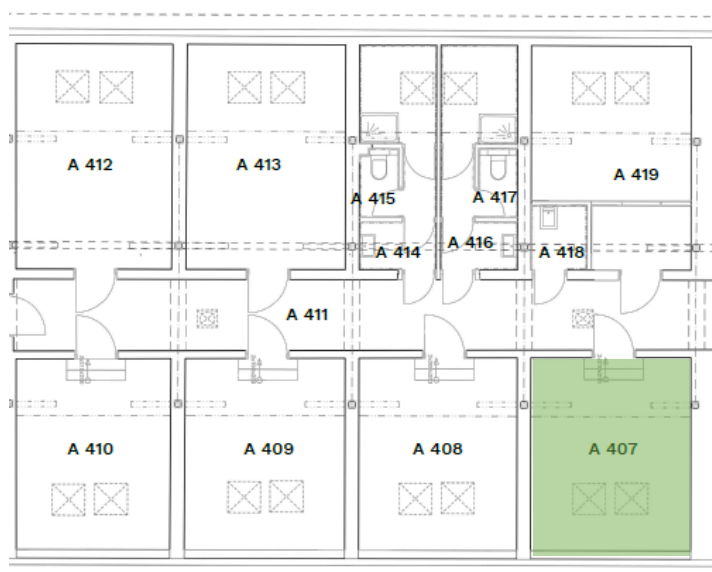

Název zakázky:

DNS02-08 Nábytek do lékařských pokojů 4NP budovy A Nemocnice Nymburk s.r.o.

Nábytek pro chirurgické oddělení

POKOJ A 429

- 1. TYČ DO ŠATNÍ SKŘÍŇĚ:** délka 365 mm, průměr tyče 15 mm, stříbrná, 1 ks
- 2. POLICE DO SKŘÍŇĚ:** š. 165 mm, h. 340 mm, lamino dub bardolino přírodní 18 mm, 4 ks
- 3. SKŘÍŇKA KOUPELNOVÁ SE ZRCADLEM:** vnější rozměr: š 500 mm, h 150 mm, v 600 mm, závěsná, 2-dveřová se zrcadlem, panty po stranách skříňky, 2 police uvnitř přestavitelné, s osvětlením, HPL bílé lamino 18 mm (úprava proti vlhkosti), 1 ks

POKOJ A 407

- 4. POLICE NAD PSACÍ STŮL:** š. 1800 mm, h. 250 mm, v. 330 mm, lamino dub bardolino přírodní 18 mm, 1 ks

- 5. KONFERENČNÍ STŮL:** vnější rozměry: šířka 650 mm, hloubka 650 mm, výška 500 mm, lamino dub bardolino přírodní 25 mm deska stolu, 4x nohy 50x50 mm, 4x boční ztužení stolu 50x550 mm, police stolu, lamino dub bardolino přírodní 18 mm, 1 ks

POKOJ A 408

9. POLICE NAD PSACÍ STŮL: š. 1800 mm, h. 250 mm, v. 330 mm, lamino dub bardolino přírodní 18 mm, 1 ks

10. POLICE DO SKŘÍNĚ: š. 370 mm, h. 580 mm, lamino dub bardolino přírodní 18 mm, 3 ks

11. KONFERENCE STŮL: vnější rozměry: šířka 650 mm, hloubka 650 mm, výška 500 mm, lamino dub bardolino přírodní 25 mm deska stolu, 4x nohy 50x50 mm, 4x boční ztužení stolu 50x550 mm, police stolu, lamino dub bardolino přírodní 18 mm, 1 ks

19. KONFERENCE STŮL: vnější rozměry: šířka 650 mm, hloubka 650 mm, výška 500 mm, lamino dub bardolino přírodní 25 mm deska stolu, 4x nohy 50x50 mm, 4x boční ztužení stolu 50x550 mm, police stolu, lamino dub bardolino 18 mm, 1 ks