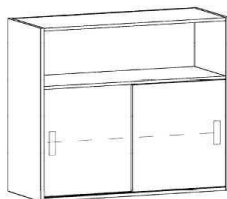

24. SKŘÍŇ ROHOVÁ: 400x400x1800 mm, provedení pravé, 4 police, deska 18 mm, lamino, dub bardolino přírodní, 1 ks

25. SKŘÍŇ S POSUVNÝMI DVEŘMI VÝŠKA 750 MM: 800x400x750 mm, 1 police uvnitř, deska 18 mm, lamino, dub bardolino přírodní, 1 ks.

skříňový nástavec

80x40x75

26. SKŘÍŇ S POSUVNÝMI DVEŘMI VÝŠKA 900 MM: 800x400x900 mm, 1 police uvnitř, deska 18 mm, lamino, dub bardolino přírodní, 1 ks

27. SKŘÍŇ S POSUVNÝMI DVEŘMI S NIKOU: 800x400x1100 mm, nika, 1 x police uvnitř, deska 18 mm, lamino, dub bardolino přírodní, 1 ks

80x40x110

28. SKŘÍŇKA (NOČNÍ STOLEK): 250x250x výška 600 mm, bez dvířek, 1 x police uvnitř, deska 18 mm, lamino, dub bardolino přírodní, 2 ks

29. POLICE ZÁVĚSNÁ: 240x1000x240 mm, deska 18 mm, lamino, dub bardolino přírodní, 1 ks