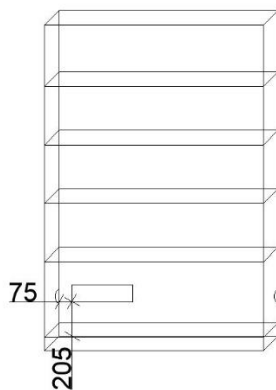

POKOJ A 408

9. POLICE NAD PSACÍ STŮL: š. 1800 mm, h. 250 mm, v. 330 mm, lamino dub bardolino přírodní 18 mm, 1 ks

10. POLICE DO SKŘÍNĚ: š. 370 mm, h. 580 mm, lamino dub bardolino přírodní 18 mm, 3 ks

11. KONFERENCE STŮL: vnější rozměry: šířka 650 mm, hloubka 650 mm, výška 500 mm, lamino dub bardolino přírodní 25 mm deska stolu, 4x nohy 50x50 mm, 4x boční ztužení stolu 50x550 mm, police stolu, lamino dub bardolino přírodní 18 mm, 1 ks

12. POLICE DO SKŘÍNĚ: š. 765 mm, h. 350 mm, lamino dub bardolino přírodní 18 mm, 1 ks

13. HÁČEK: nerezový na pověšení za dvířka skříně (tl. 18 mm), 4 ks

POKOJ A 409

14. KNIHOVNA OTEVŘENÁ: celkový vnější rozměr: š. 1200 mm, h. 250 mm, v. 1940 mm, lamino dub bardolino přírodní 18 mm, 4x police přestavitelné, sokl 80 mm (zadní lišta v. 70mm), nutno vyříznout záda na zásuvky: otvor š. 380 mm v. 100 mm, spodní levý roh otvoru od spodního zadního levého rohu knihovny š. 75 mm, v. 205 mm, provrtat otvory na kabely v bočnicích v dolní části knihovny, kotvení do sádrokartonové zdi, 1 ks

15. KONFERENCE STŮL: vnější rozměry: šířka 650 mm, hloubka 650 mm, výška 500 mm, lamino dub bardolino přírodní 25 mm deska stolu, 4x nohy 50x50 mm, 4x boční ztužení stolu 50x550 mm, police stolu, lamino dub bardolino 18 mm, 1 ks

19. KONFERENCE STŮL: vnější rozměry: šířka 650 mm, hloubka 650 mm, výška 500 mm, lamino dub bardolino přírodní 25 mm deska stolu, 4x nohy 50x50 mm, 4x boční ztužení stolu 50x550 mm, police stolu, lamino dub bardolino 18 mm, 1 ks