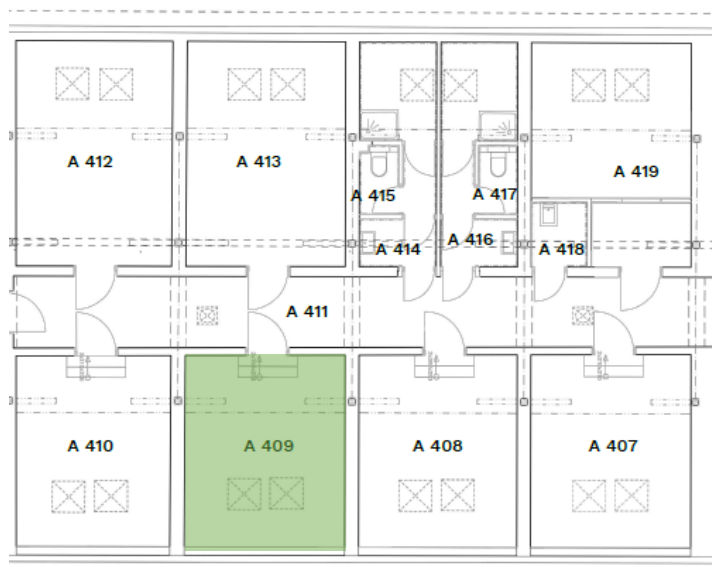

POKOJ A 408

9. POLICE NAD PSACÍ STŮL: š. 1800 mm, h. 250 mm, v. 330 mm, lamino dub bardolino přírodní 18 mm, 1 ks

10. POLICE DO SKŘÍNĚ: š. 370 mm, h. 580 mm, lamino dub bardolino přírodní 18 mm, 3 ks

11. KONFERENCE STŮL: vnější rozměry: šířka 650 mm, hloubka 650 mm, výška 500 mm, lamino dub bardolino přírodní 25 mm deska stolu, 4x nohy 50x50 mm, 4x boční ztužení stolu 50x550 mm, police stolu, lamino dub bardolino přírodní 18 mm, 1 ks

12. POLICE DO SKŘÍNĚ: š. 765 mm, h. 350 mm, lamino dub bardolino přírodní 18 mm, 1 ks

13. HÁČEK: nerezový na pověšení za dvířka skříně (tl. 18 mm), 4 ks

POKOJ A 409

14. KNIHOVNA OTEVŘENÁ: celkový vnější rozměr: š. 1200 mm, h. 250 mm, v. 1940 mm, lamino dub bardolino přírodní 18 mm, 4x police přestavitelné, sokl 80 mm (zadní lišta v. 70mm), nutno vyříznout záda na zásuvky: otvor š. 380 mm v. 100 mm, spodní levý roh otvoru od spodního zadního levého rohu knihovny š. 75 mm, v. 205 mm, provrtat otvory na kabely v bočnicích v dolní části knihovny, kotvení do sádrokartonové zdi, 1 ks

15. KONFERENCE STŮL: vnější rozměry: šířka 650 mm, hloubka 650 mm, výška 500 mm, lamino dub bardolino přírodní 25 mm deska stolu, 4x nohy 50x50 mm, 4x boční ztužení stolu 50x550 mm, police stolu, lamino dub bardolino 18 mm, 1 ks

19. KONFERENCE STŮL: vnější rozměry: šířka 650 mm, hloubka 650 mm, výška 500 mm, lamino dub bardolino přírodní 25 mm deska stolu, 4x nohy 50x50 mm, 4x boční ztužení stolu 50x550 mm, police stolu, lamino dub bardolino 18 mm, 1 ks